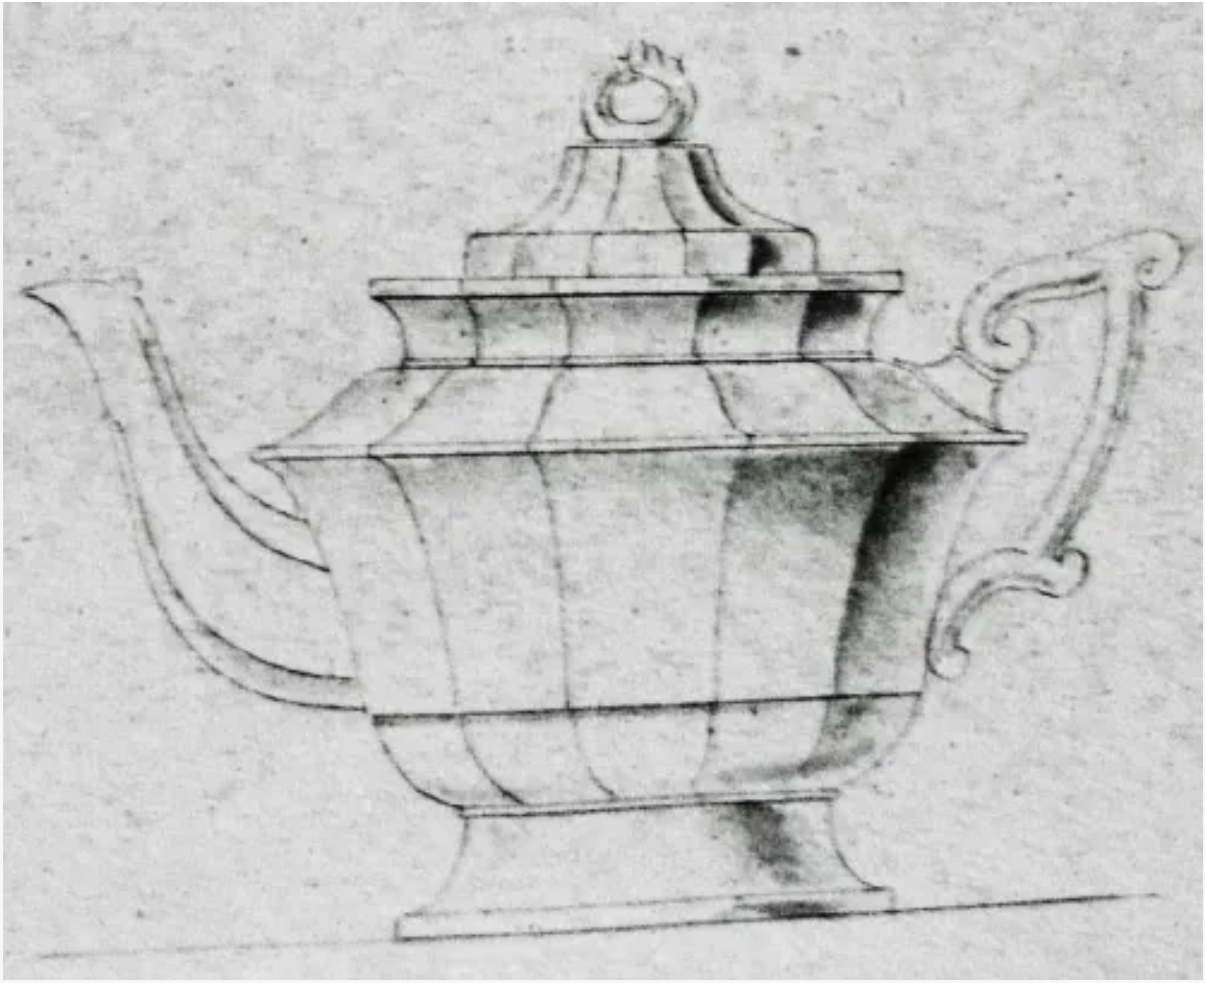

Gothic | Mellor, Venables, & Co. | Teapot Base and Lid | KewDrw | 001

Shape Name

[Gothic](#)

Potter Name

[Mellor, Venables, & Co.](#)

Photo Type

Kew - Drawing

Item

Teapot Base and Lid

Parent Image

[Gothic | Mellor, Venables, & Co. | Teapot Base and Lid | KewPage | 002](#)

Kew Registration

[16831](#)

[Enlarge Image](#)