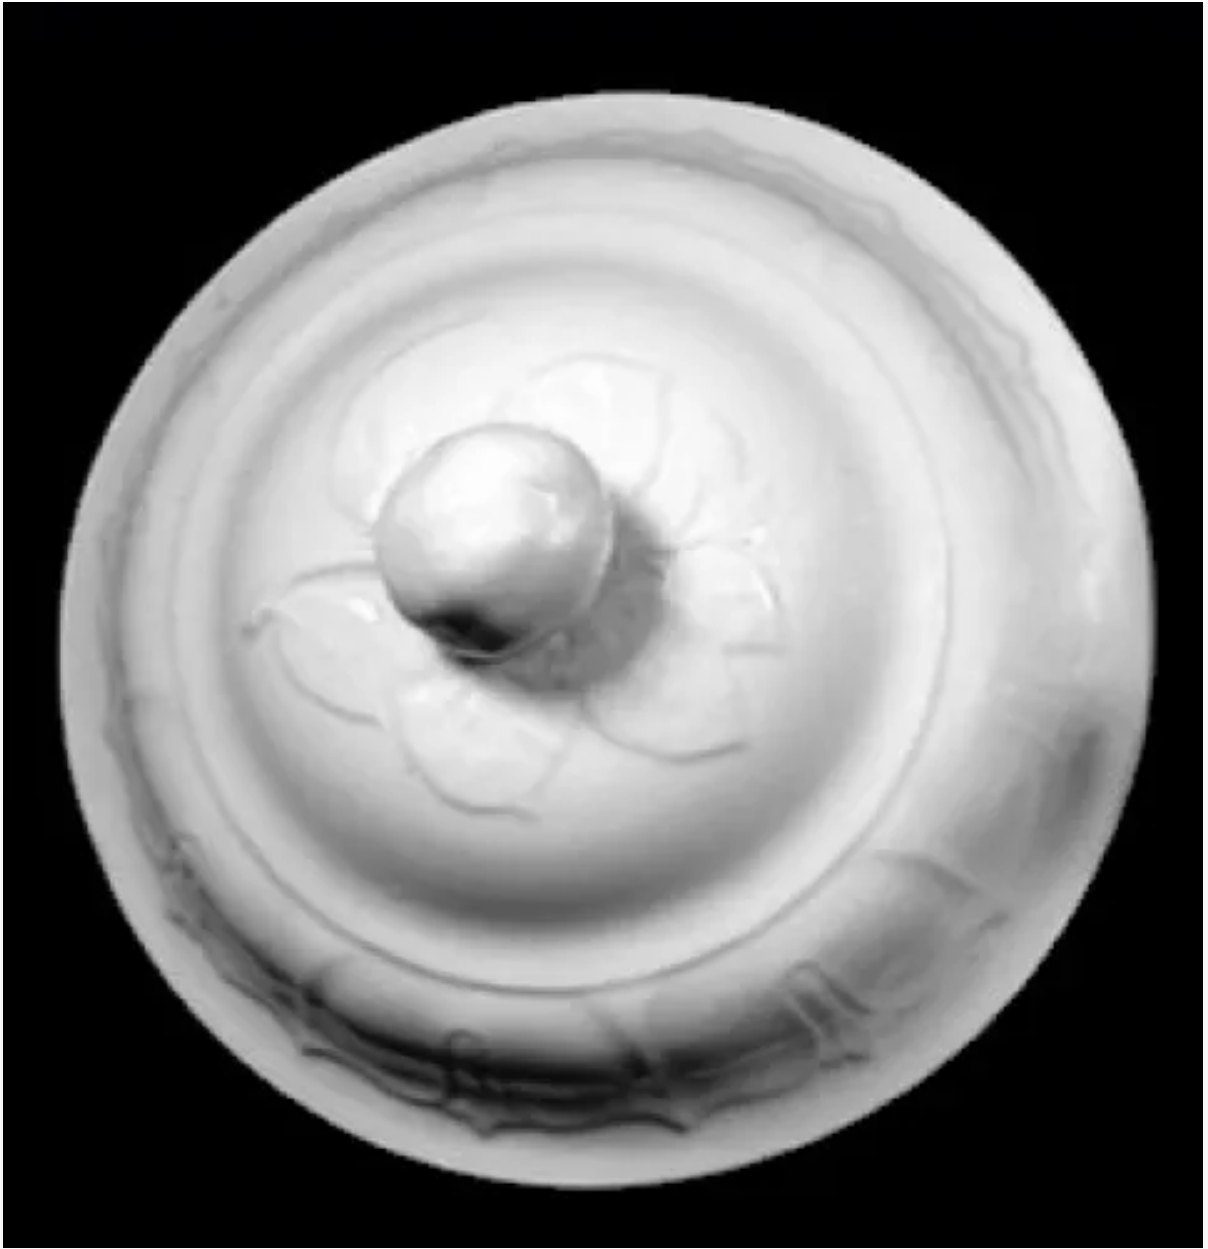

Columbia Shape | G. Wooliscroft | Vegetable Tureen Lid | Item | 002

Shape Name

Columbia Shape

Potter Name

Wooliscroft, G. (& Co.)

Photo Type

Item - Photo

Item

Vegetable Tureen Lid

[Enlarge Image](#)