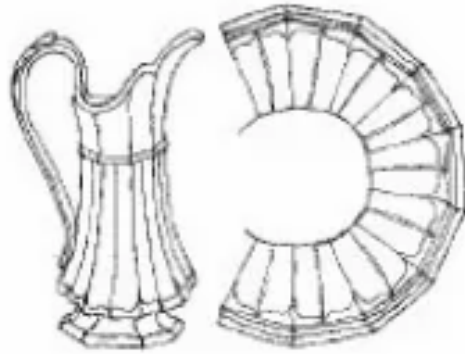

Boote 1851 | T. & R. Boote (& Co.) | Dinner Set Pieces | ItemDraw | 004

Shape Name

[Boote 1851](#)

Potter Name

[Boote, T. & R. \(& Co.\)](#)

Photo Type

Item - Drawing

Item

Dinner Set Pieces

Parent Image

[Boote 1851 | T. & R. Boote \(& Co.\) | Dinner Set Pieces | Collection | 003](#)

[Enlarge Image](#)