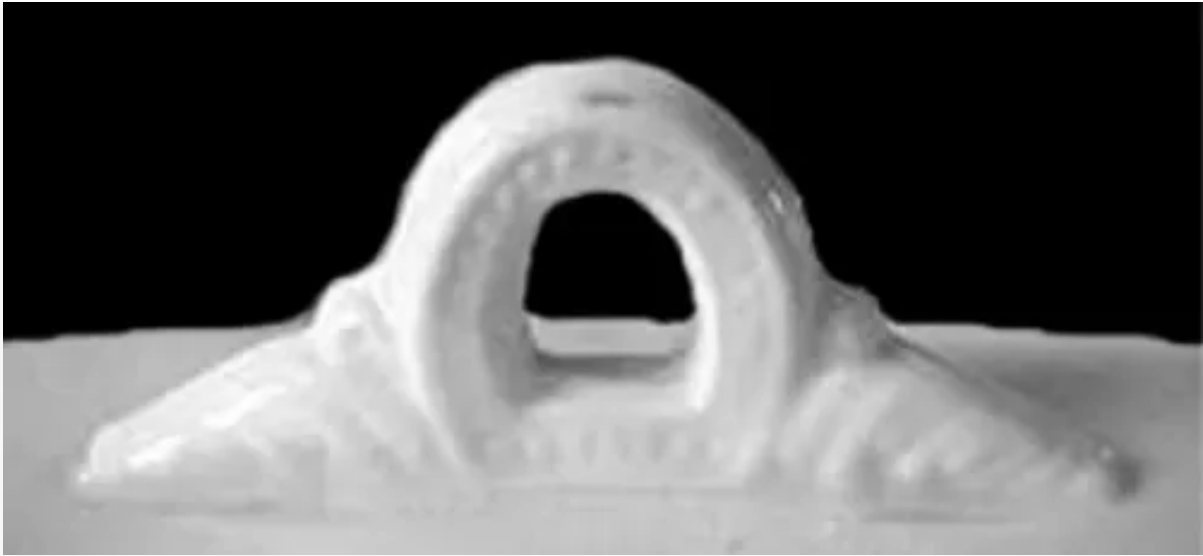

[Enlarge Image](#)