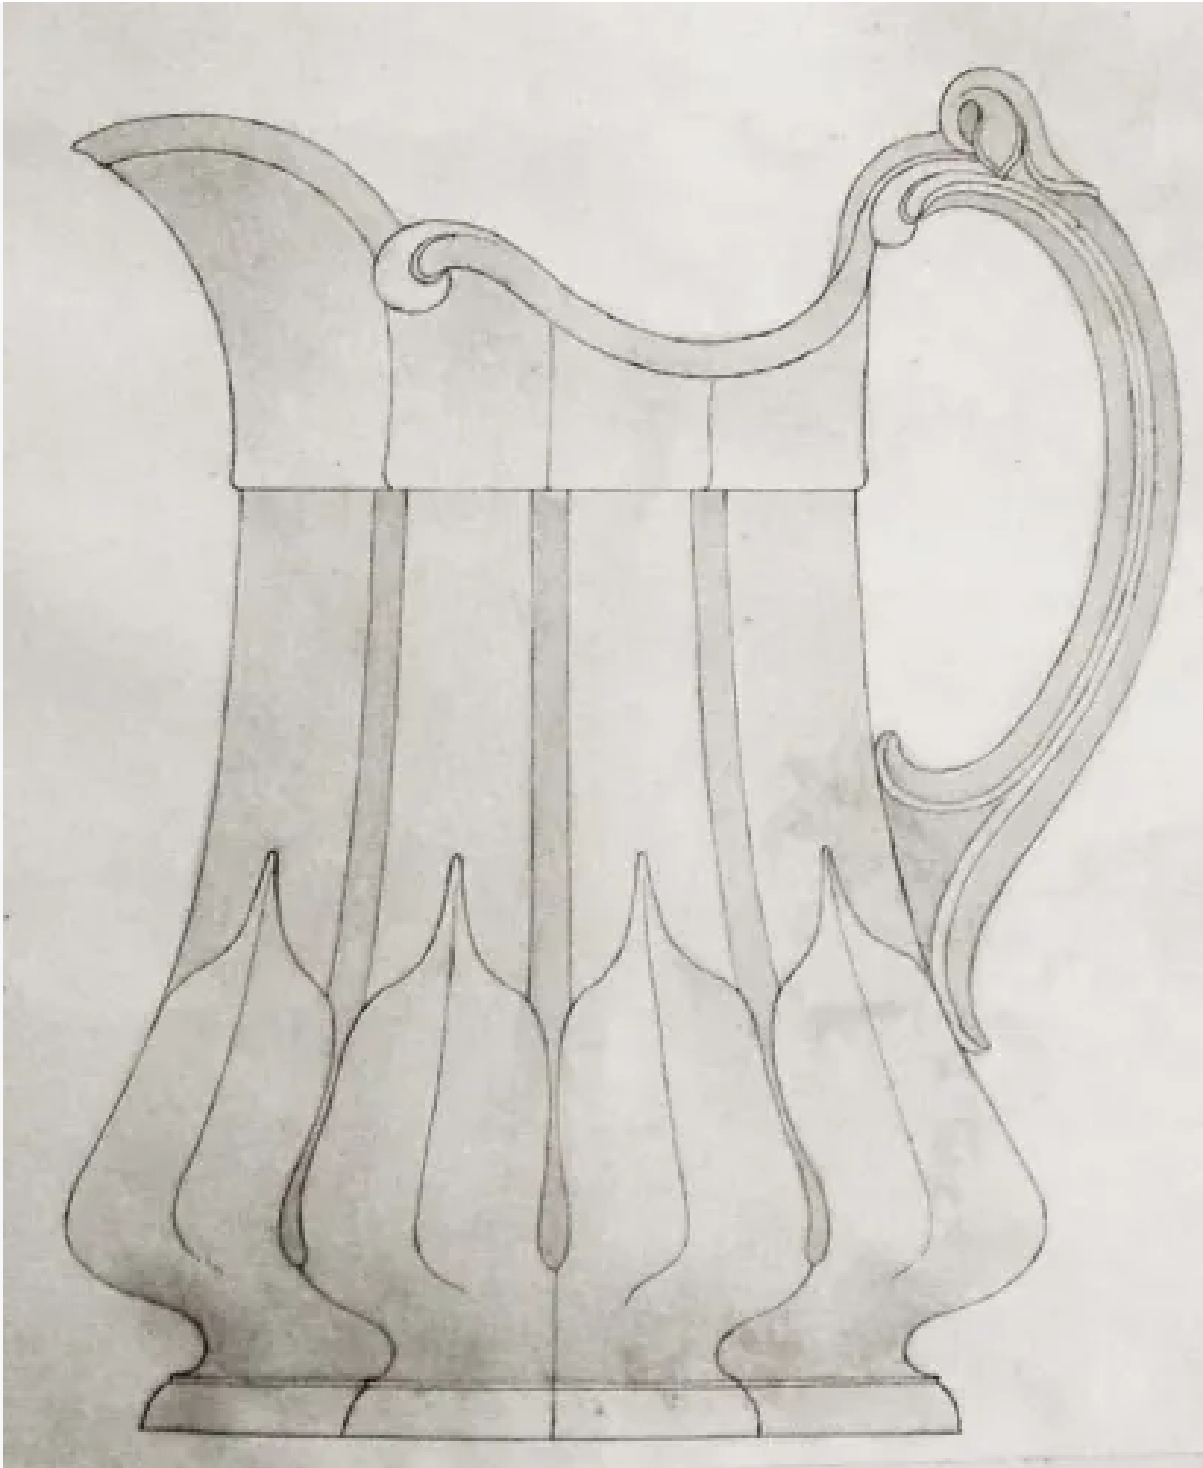

Sydenham Shape | T. & R. Boote (& Co.) | Table Pitcher | KewDrw | 004

Shape Name

[Sydenham Shape](#)

Potter Name

[Boote, T. & R. \(& Co.\)](#)

Photo Type

Kew - Drawing

Item

Pitcher - Table - Various Sizes

Parent Image

[Sydenham Shape | T. & R. Boote \(& Co.\) | Table Pitcher | KewPage | 005](#)

Kew Registration

[96296](#)

[Enlarge Image](#)